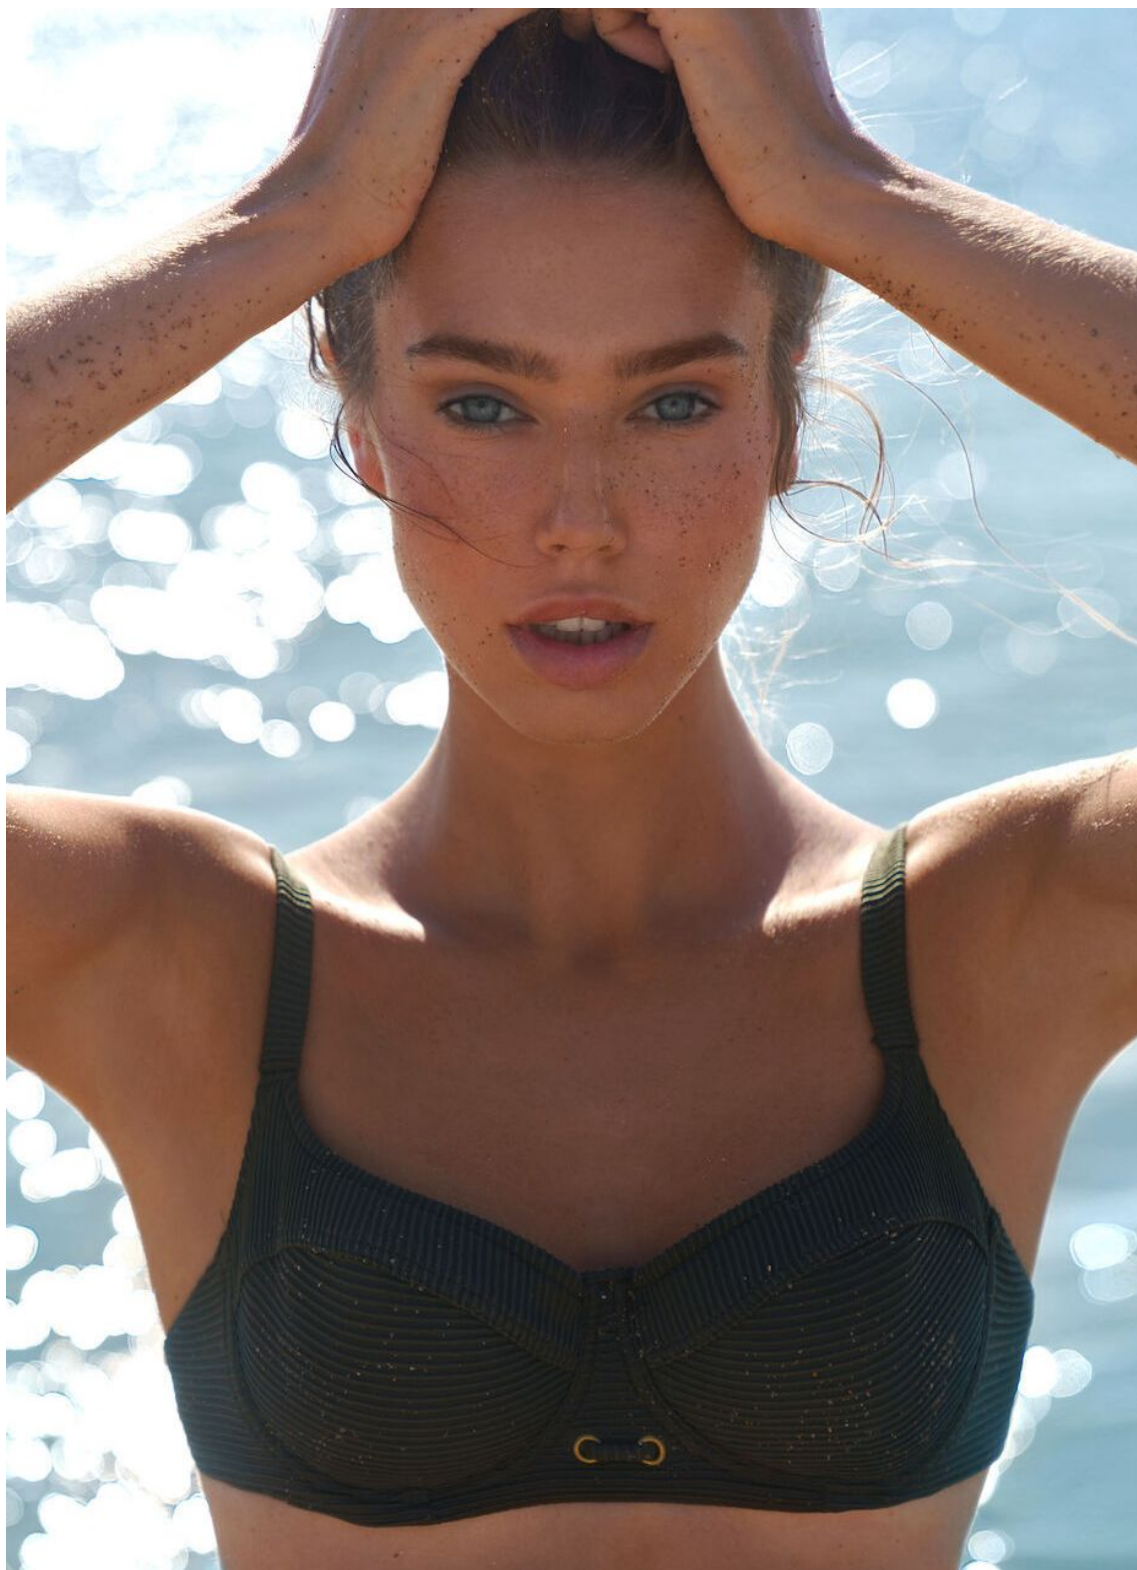

NATELLA

height 179 cm · bust 85 cm · cup B · waist 63 cm · hips 92 cm · dress 36

shoes size 40 · hair dark blonde · eyes blue